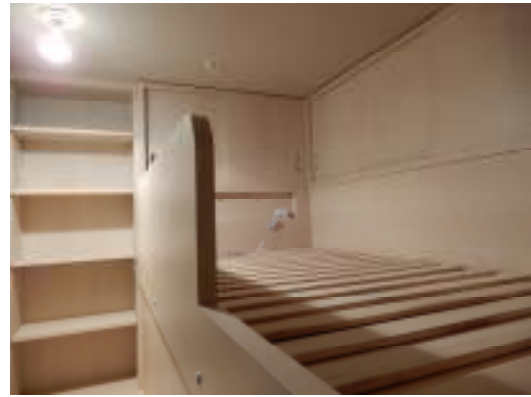

株式会社 ハウスイメージ

▶ REFORM リフォーム実例

レイヤーベッド実例

2018/12/08東京都中央区M様のお宅

マンション4帖の洋室に究極の変形レイヤーベッド

2階ベッド側は60センチの通路とデスク

2階ベッドの中は2方向に引き違い窓

1階側の通路の奥にもデスクと本箱設置

1階通路の幅は40センチ