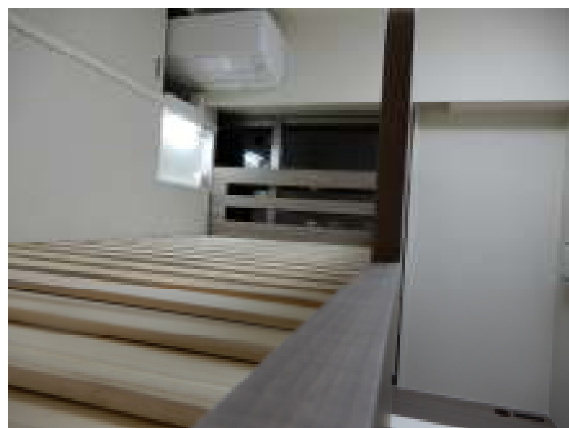

株式会社 ハウスイメージ

▶ REFORM リフォーム実例

レイヤーベッド実例

2019/1/26 東京都稲城市W様のお宅

マンション6帖の洋室、入口は1か所で通路はカーテンで仕切る

1階ベッド、デスクは折り畳み

天井照明は既存を2か所に変更
手前はオープンクローゼット

2階ベッド照明は間仕切パネルをくり抜いて
ニッチに取り付け

2階ベッド側、エアコンは吹き出しを半分ずつ利用