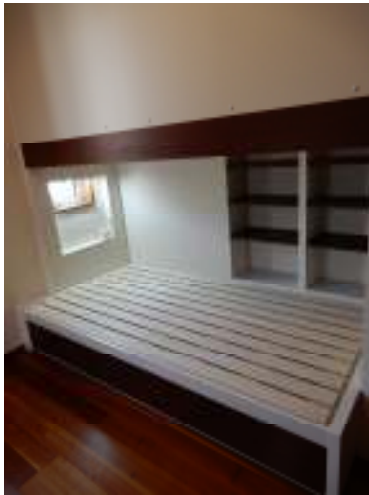

株式会社 ハウスイメージ

▶ REFORM リフォーム実例

レイヤーベッド実例

2019/2/22東京都世田谷区S様のお宅

1戸建て2階10畳に分割出来るように扉が2か所

1階ベッド、下部は引き出し

窓が開閉できるようにパネルをくり抜き

2階ベッド、下部は引き出し

ベッドの左側の空いた空間はパネルで遮断