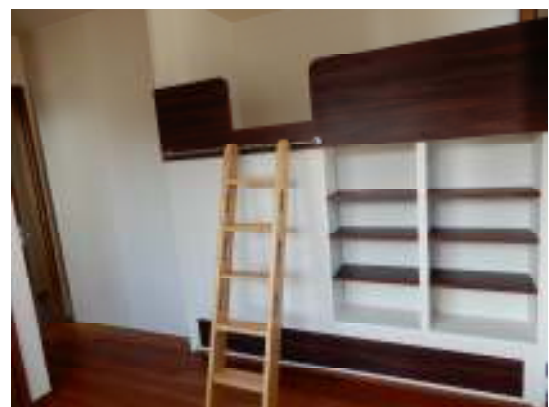

株式会社 ハウスイメージ

▶ REFORM リフォーム実例

レイヤーベッド実例

2019/2/22東京都世田谷区S様のお宅

1戸建て2階10畳に分割出来るように扉が2か所

1階ベッド、下部は引き出し

窓が開閉できるようにパネルをくり抜き

2階ベッド、下部は引き出し

ベッドの左側の空いた空間はパネルで遮断