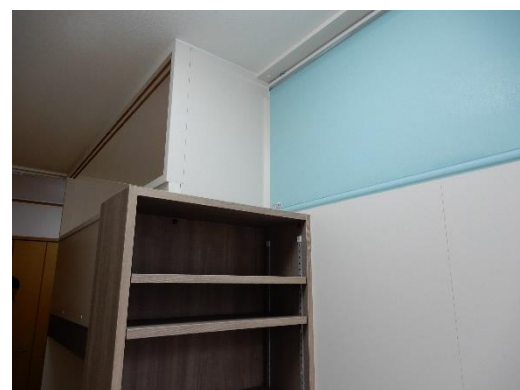

株式会社 ハウスイメージ

TEL 0422-57-6944 info@houseimage.co.jp
〒180-0021 東京都武蔵野市桜堤 1-9-17 テラス武蔵野桜堤Ⅱ-401

▶ REFORM リフォーム実例

レイヤーベッド実例

東京都練馬区・K様のお宅（2期工事）

戸建て7帖、窓際に向かい合わせでデスクを配置したレイヤーベッド

2階ベッドから窓側デスクを見る

1階側デスクから見た1階ベッドと本棚

2階側窓側デスクから見た2階ベッド

デスクの上は水色のブラインド