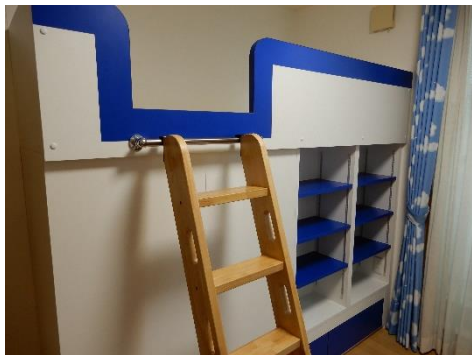

株式会社 ハウスイメージ

TEL 0422-57-6944 info@houseimage.co.jp
〒180-0021 東京都武蔵野市桜堤 1-9-17 テラス武蔵野桜堤Ⅱ-401

▶ REFORM リフォーム実例

レイヤーベッド実例

千葉県我孫子市・N様のお宅

1戸建て9帖にレイヤーベッド、入り口は既存の片引き戸が2か所

2階ベッドのアクセントカラーはネイビーブルー

1階ベッドのアクセントカラーはライトグリーン

1階側ベッドの右は既存片引き戸

右の片引き戸を開けると2階ベッド