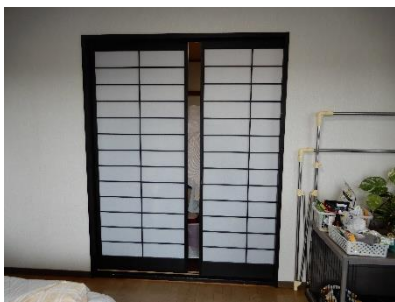

株式会社 ハウスイメージ

TEL 0422-57-6944 info@houseimage.co.jp

〒180-0021 東京都武蔵野市桜堤 1-9-17 テラス武蔵野桜堤Ⅱ-401

▶ REFORM リフォーム実例

レイヤーベッド実例

横浜市・S様のお宅

マンション5帖の和室を洋室にリフォームしてレイヤーベッド設置

リフォーム前、リビング隣の和室の障子

障子を撤去して片引戸 2枚で入り口を左右に新設

1階ベッド側

押入中段撤去して1階側スペースを拡張

2階ベッド側

2階ベッド内部、スノコとLED照明